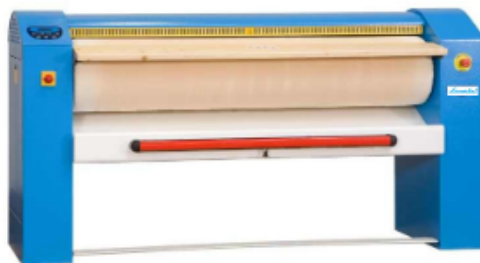

### Технические характеристики

Гладильные катки Lavarini предназначены для глажения фасонного белья (скатерти, простыни). Управление при помощи микропроцессора IM10 — 30 стандартных программ и до 100 программ можно составлять, изменять и сохранять в памяти микропроцессора. Контроль скорости глажения, функция подачи белья на возврат. Покрытие вала из термостойкого материала Nomex - стандарт. Доступны модели с диаметром вала в 250 мм и 330 мм.